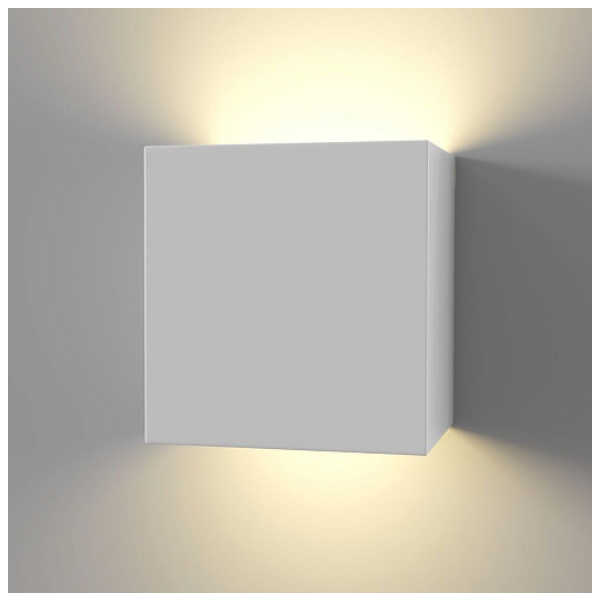

Настенный светильник (бра) Parma 3000K 6Вт IP 20

Серия: Parma Артикул: C155-WL-02-3W-W

Артикул	C155-WL-02-3W-W
Бренд	Technical
Коллекция	Wall
Серия	Parma
Тип товара	Настенный светильник (бра)
Цвет арматуры	Белый
Материал арматуры	Гипс
Цветовая температура	3000
Защита IP	IP 20
Диммируемые	Нет
Высота	100
Ширина	100
Индекс цветопередачи	80
Длина	100
Угол рассеивания	120
Напряжение	AC 220-240
Степень защиты	Class2
Гарантия	3
Мощность	6
Объем	0.0029
Лампы в комплекте	Нет
Световой поток	600
Чаша крепления	Нет
Цепь	Нет

Основание	Нет
Переключатель на бра	Нет
Класс энергоэффективности F	
Огнебезопасно	Нет
Окрашиваемая	Да
Абжур	Нет
Длина упаковки	145
Нетто	0.72
Брутто	0.81
Датчик движения	Нет
Датчик освещенности	Нет
Солнечная батарея	Нет
Класс энергоэффективности A	
РФ	
Тип светодиодов	COB
Размер	S